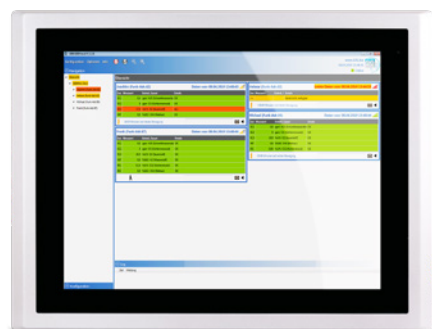

Logiciel G888/G999 Visual

Surveillance des valeurs mesurées, des états et des alarmes des détecteurs portables

Logiciel G888/G999 Visual

Sauvegarde des détecteurs de gaz portables par radio

L'objectif premier d'un détecteur de gaz personnel est d'informer son porteur des concentrations de gaz dangereuses dans son voisinage immédiat. Cependant, un concept de sécurité global ne s'arrête pas là. La personne chargée de la surveillance doit avoir à tout moment une vue d'ensemble des valeurs mesurées, de l'état et des alarmes du détecteur de gaz portable de chaque membre de l'équipe. Ce n'est qu'ainsi que les mesures d'urgence peuvent être déclenchées de manière ciblée et en temps voulu.

Le TeamLink de GfG est un moniteur de sécurité portable qui peut être utilisé pour superviser à distance jusqu'à 10 détecteurs de gaz portables G888 et G999. Les valeurs mesurées et les alarmes sont envoyées directement au TeamLink. L'état de la connexion est surveillé en permanence.

Pour les équipes utilisant plus de 10 détecteurs de gaz portables, nous avons développé le logiciel G888/G999 Visual. Il offre une vue d'ensemble claire de toutes les valeurs mesurées sur un grand affichage, ainsi que des fonctions de communication supplémentaires.

Tous les membres de l'équipe sur l'écran

Le logiciel G888/G999 Visual offre une interface utilisateur intuitive pour visualiser les détecteurs de gaz connectés et tous les relevés dans le centre de contrôle. Un enregistreur de données enregistre automatiquement tous les événements. En cas d'alarme, la valeur mesurée correspondante passe du vert à l'orange ou au rouge. Une panne de connexion est affichée en jaune. Les mouvements des membres de l'équipe et l'heure du dernier mouvement enregistré sont également affichés.